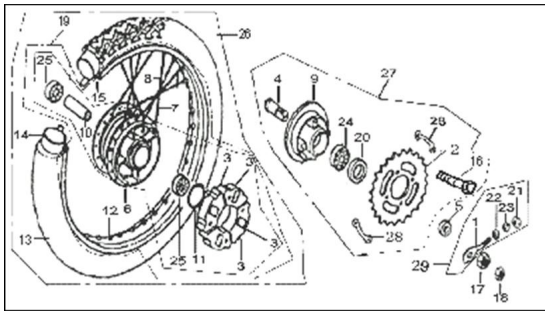

GRUPO RUEDA TRASERA

Rating: Not Rated Yet

Price:

Variant price modifier:

Base price with tax:

Price with discount:

Salesprice with discount:

Sales price:

Sales price without tax:

Discount:

Tax amount:

[Ask a question about this product](#)

Description

Ref.	Título	Código
1	AJUSTADOR CADENA	9-61411
2	CORONA	9-29521
3	MANCHON	9-64411
4	BUJE CENTRO CORONA	9-64314
5	BUJE IZQUIERDO, RUEDA TRASERA	9-64313
6	MAZA RUEDA TRASERA (TAMBOR DE FRENO)	9-64620
7	RAYOS EXTERIORES	9-64640
8	RAYOS INTERIORES	9-64630
9	PORTACORONA	9-29511
10	MANGA INTERIOR RUEDA TRASERA	9-64211
11	RETEN	9-hg4-6
12	LLANTA RUEDA TRASERA	9-64611
13	CUBIERTA	9-64700
14	TUBO	9-64800
15	PROTECTOR RAYOS RUEDA TRASERA	9-64911