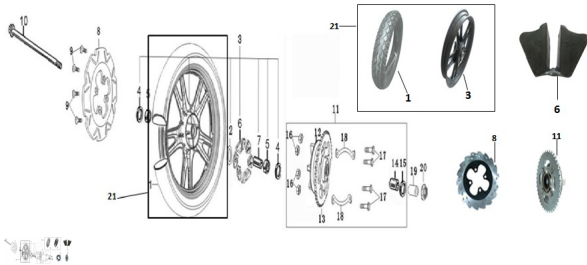

GRUPO RUEDA TRASERA (RX 200 NAKED, RX 200 NAKED E, RX 200 R, RX 200 RE)

Rating: Not Rated Yet

Price:

Variant price modifier:

Base price with tax:

Price with discount:

Salesprice with discount:

Sales price:

Sales price without tax:

Discount:

Tax amount:

[Ask a question about this product](#)

Description	Ref.	Título	Código
	1	CUBIERTA TRASERA	
	3	LLANTA TRASERA	138-29022
	6	MANCHON PORTA CORONA	138-29031
	7	BUJE DE GOMA	138-38082
	8	DISCO DE FRENO TRASERO	138-29193
	11	PORTA CORONA	138-29038
	13	CORONA	138-29042
	14	BUJE DE	138-38082

Ref.	Título	Código
		GOMA
19	BUJE DE GOMA	138-38082
21	RUEDA TRASERA ARMADA	138-80080