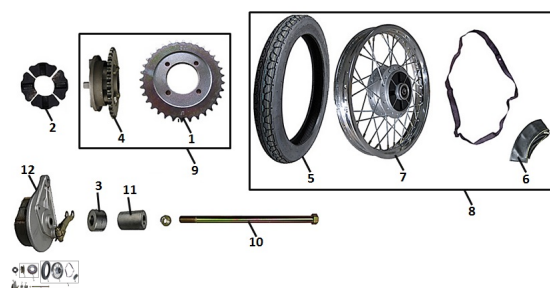

GRUPO RUEDA TRASERA (RAYOS)

Rating: Not Rated Yet

Price:

Variant price modifier:

Base price with tax:

Price with discount:

Salesprice with discount:

Sales price:

Sales price without tax:

Discount:

Tax amount:

[Ask a question about this product](#)

Description

Ref.	Título	Código
1	CORONA 34T-428	10-29521
2	MANCHON RUEDA TRASERA	10-64411
3	BUJE IZQUIERDO RUEDA TRASERA	10-64313
4	PORTA CORONA	10-29511
5	CUBIERTA RUEDA TRASERA	10-64700
6	CAMARA RUEDA TRASERA	10-64800
7	LLANTA TRASERA RAYOS	10-64611
8	CONJUNTO RUEDA TRASERA RAYOS	10-900-16

ESTRUCTURA : GRUPO RUEDA TRASERA (RAYOS)

	Ref.	Título	Código
9		CONJUNTO PORTA CORONA CON CORONA	10-900-3
10		EJE RUEDA TRASERA 21.5CM LARGO	10-64311
11		BUJE DERECHO RUEDA TRASERA	10-64312
12		TAPA MAZA TRASERA ARMADA	10-900-8