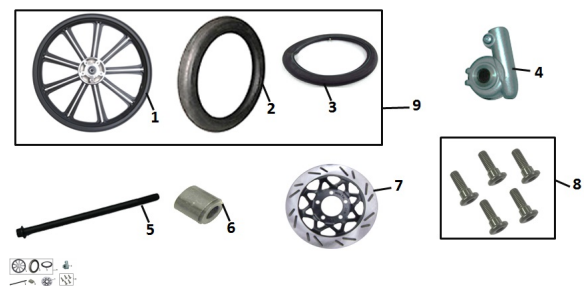

## GRUPO RUEDA DELANTERA

Rating: Not Rated Yet

**Price:**

Variant price modifier:

Base price with tax:

Price with discount:

Salesprice with discount:

Sales price:

Sales price without tax:

Discount:

Tax amount:

[Ask a question about this product](#)

Description	Ref.	Título	Código
	1	LLANTA D ELANTERA 1.85x18	190-29002
	2		190-29016
	3	CAMARA	190-29018
	4	REENVIO	190-29185
	5	EJE RUEDA DE LANTERA	190-38087
	6	BUJE RUEDA DE LANTERA	190-38083
	7	DISCO DE FRENO DE LANTERO	190-29142
	8	TORNILLO DISCO DE FRENO DE LANTERO	190-29144
	9		190-29001