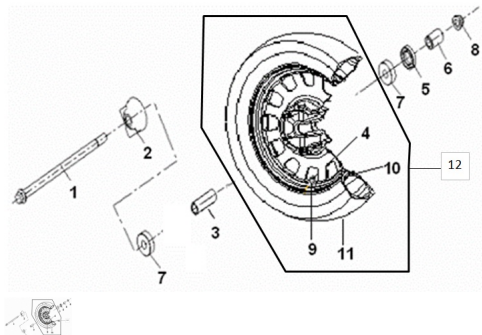

GRUPO RUEDA DELANTERA

Rating: Not Rated Yet

Price:

Variant price modifier:

Base price with tax:

Price with discount:

Salesprice with discount:

Sales price:

Sales price without tax:

Discount:

Tax amount:

[Ask a question about this product](#)

Description	Ref.	Título	Código
	1	EJE RUEDA DE LANTERA	
	2	REENVIO	
	3		
	4	LLANTA D ELANTERA	
	5	RETEN