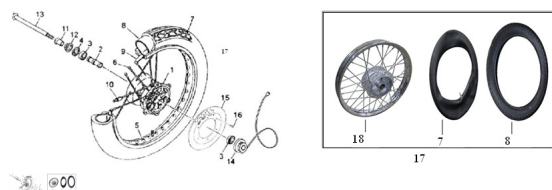

GRUPO RUEDA DELANTERA

Rating: Not Rated Yet

Price:

Variant price modifier:

Base price with tax:

Price with discount:

Salesprice with discount:

Sales price:

Sales price without tax:

Discount:

Tax amount:

[Ask a question about this product](#)

Description	Ref.	Título	Código
	1	MAZA RUEDA DE LANTERA	75-54211
	2		75-54281
	3		
	4	RETEN	
	5	ARO LLANTA	75-54611
	6	RAYO INTERIOR	75-54630
	7	CUBIERTA 300X18	
	8	CAMARA 300X18