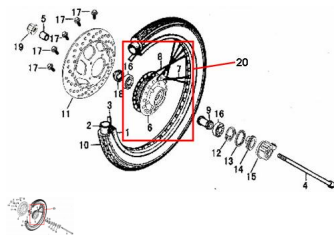

GRUPO RUEDA DELANTERA

Rating: Not Rated Yet

Price:

Variant price modifier:

Base price with tax:

Price with discount:

Salesprice with discount:

Sales price:

Sales price without tax:

Discount:

Tax amount:

[Ask a question about this product](#)

Description

Ref.	Título	Código
-	RUEDA DELANTERA COMPLETA ALEACION	125-80020
1	ARO DE LLANTA DELANTERA 130/60 - 13	52-41103
2	CAMARA DELANTERA 130/60-13.0	52-41172
3	ARO DE CAUCHO	52-41173
4	EJE RUEDA DELANTERA	52-41112
5	BUJE DISTANCIADOR RUEDA DELANTERA	52-41113
6	MAZA DELANTERA	52-41101
7	RAYOS EXTERIORES	52-41106
8	RAYOS INTERIORES	52-41106-1
9	DISTANCIADOR INTERNO RUEDA DELANTERA	52-41180
10	CUBIERTA DELANTERA 130/60-13-4PR	52-41171
11	DISCO DE FRENO	52-44111
12	ARANDELA REENVIO	52-41131
13	RETEN	52-41132
14	ENGRANAJE DEL VELOCIMETRO	52-41133
15	REENVIO	52-41140
16	RODAMIENTO 160300	52-GB/T279
17	TORNILLO M8X30	52-GB/T16674-4
18	RETEN	52-41107
19	TORNILLO M12X1,25	52-GB/T16674-5
20	"CONJUNTO LLANTA DELANTERA 13""	52-900-12