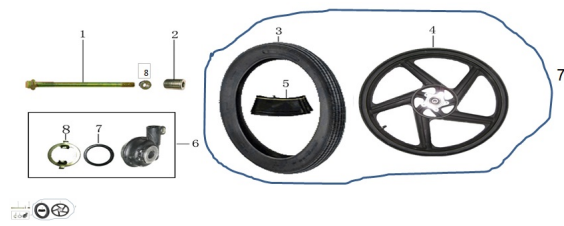

GRUPO RUEDA DELANTERA

Rating: Not Rated Yet

Price:

Variant price modifier:

Base price with tax:

Price with discount:

Salesprice with discount:

Sales price:

Sales price without tax:

Discount:

Tax amount:

[Ask a question about this product](#)

Description	Ref.	Título	Código
	1	EJE DELANTERO 12X203	
	2		
	3	CUBIERTA 2,75X18	82-29016
	4	LLANTA DELANTERA ALEACION	
	5	CAMARA	82-29018
	6	REENVIO	
	7	RUEDA DELANTERA ARMADA	
	8	TUERCA