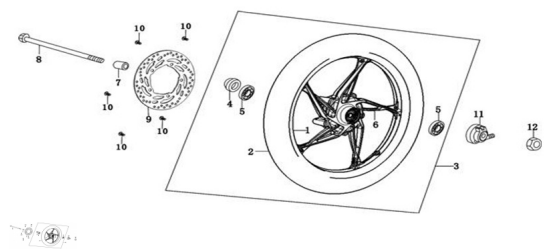

GRUPO RUEDA DELANTERA

Rating: Not Rated Yet

Price:

Variant price modifier:

Base price with tax:

Price with discount:

Salesprice with discount:

Sales price:

Sales price without tax:

Discount:

Tax amount:

[Ask a question about this product](#)

Description	Ref.	Título	Código
	1	CÁMARA	176-29018
	2	CUBIERTA	176-29016
	3	RUEDA DE LANTERA	176-29002
	4	RETEN DE ACEITE	176-38065
	5		176-38063
	6	LLANTA D ELANTERA	176-29014
	7		
	8	EJE RUEDA DE LANTERA	176-38087
	9	DISCO DE FRENO DE LANTERO	176-29142
	10	TORNILLO M8x25	176-29144