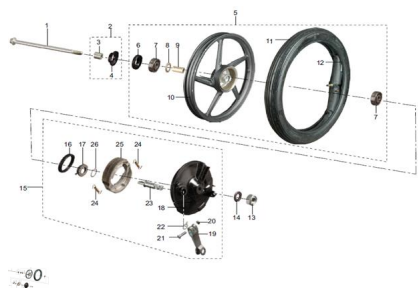

GRUPO RUEDA DELANTERA

Rating: Not Rated Yet

Price:

Variant price modifier:

Base price with tax:

Price with discount:

Salesprice with discount:

Sales price:

Sales price without tax:

Discount:

Tax amount:

[Ask a question about this product](#)

Description

	Ref.	Título		Código
1		tornillo		111-ZA0-0003
2		conjunto distanciador		111-ZA0-0820
3		arandela		111-ZA0-0000
4		pista bolillas		111-CY80-00
5		rueda delantera		111-WA3-8100
6		junta hermetica		111-ZF3-8120
7		rodamiento		111-BGB/T276
8		anillo de goma		111-ZF3-8106
9		revestimiento, protector interior		111-ZF3-8100
10		buje frontal armado		111-WA3-8120
11		cubierta delantera		111-BGB/T298
12		tubo frontal		111-BGB/T703
13		tornillo/ perno		111-ZA0-0007
14		arandela plana		111-BGB/T97
15		frenos delantero		111-ZA4-3100
16		junta hermetica		111-ZA4-3120
17		frenos delantero		111-ZA4-3100
18		protector freno delantero		111-ZA4-3110
19		Brazo de la leva del freno delantero		111-CY80-23
20		tuerca		111-BGB/T617