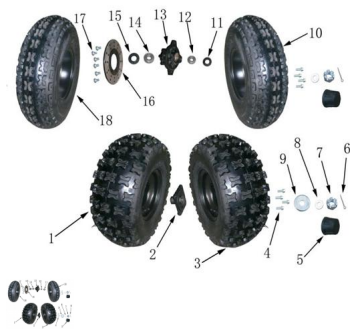

GRUPO RUEDA DELANTERA Y TRASERA

Rating: Not Rated Yet

Price:

Variant price modifier:

Base price with tax:

Price with discount:

Salesprice with discount:

Sales price:

Sales price without tax:

Discount:

Tax amount:

[Ask a question about this product](#)

Description	Ref.	Título	Código
	1	RUEDA TRASERA	163-0067
	2	BRIDA RUEDA TRASERA	163-0068
	3	RUEDA TRASERA DERECHA	163-0069
	4	TORNILLO M10X20	
	5	CUBRE POLVO	163-0070
	6	PERNO	163-0071
	7	TUERCA M14	

ESTRUCTURA : GRUPO RUEDA DELANTERA Y TRASERA

Ref.	Título	Código
8		
9		
10	RUEDA DE LANTERA DERECHA	163-0072
11	SELLO DE ACEITE	163-0073
12		163-1994
13	BRIDA RUEDA DE LANTERA	163-0074
14		163-1994
15	SELLO DE ACEITE	163-0075
16	DISCO DE LANTERO	163-0076
17	TORNILLO M6X12	163-0077
18	RUEDA DE LANTERA	163-0078