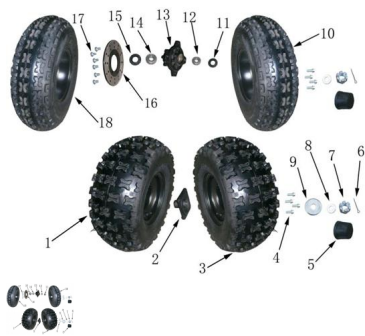

## GRUPO RUEDA DELANTERA Y TRASERA

Rating: Not Rated Yet

**Price:**

Variant price modifier:

Base price with tax:

Price with discount:

Salesprice with discount:

Sales price:

Sales price without tax:

Discount:

Tax amount:

[Ask a question about this product](#)

Description	Ref.	Título	Código
	1	RUEDA TRASERA	167-0053
	2	MAZA DE RUEDA TRASERA	167-0054
	3	RUEDA TRASERA DERECHA	167-0055
	4	TORNILLO	167-5789
	5		167-0056
	6	PERNO	167-0057
	7	TUERCA M14	

**ESTRUCTURA : GRUPO RUEDA DELANTERA Y TRASERA**

---

Ref.	Título	Código	
8	JUNTA	167-GB.95	
9	JUNTA	167-GB.95	
10	RUEDA DE LANTERA DERECHA	167-0058	
11	RETEN	167-0059	
12		167-1994	
13	MAZA DE RUEDA DE LANTERA	167-0060	
14		167-1994	
15	RETEN	167-0061	
16	DISCO DE FRENO DE LANTERO	167-0062	
17	TORNILLO M6X12	167-0063	
18	RUEDA DE LANTERA	167-0064	