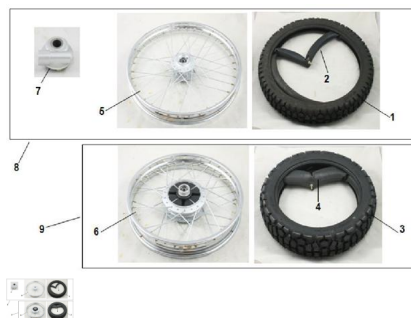

GRUPO RUEDA DELANTERA Y TRASERA

Rating: Not Rated Yet

Price:

Variant price modifier:

Base price with tax:

Price with discount:

Salesprice with discount:

Sales price:

Sales price without tax:

Discount:

Tax amount:

[Ask a question about this product](#)

Description

	Ref.	Título		Código
1		Cubierta delantera		116-80160
2		Cámara delantera		116-80165
3		cubierta trasera		116-80170
4		Cámara trasera		116-80175

ESTRUCTURA : GRUPO RUEDA DELANTERA Y TRASERA

	Ref.	Título		Código
5		llanta delantera		116-80575
6		llanta trasera		116-80610
7		Reenvío		116-80210
8		Rueda delantera armada		116-80615
9		Rueda trasera armada		116-80625