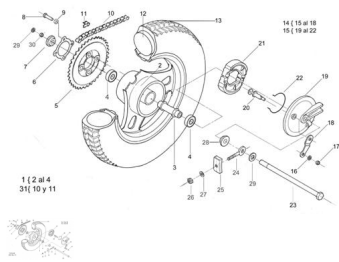

GRUPO RODADOS

Rating: Not Rated Yet

Price:

Variant price modifier:

Base price with tax:

Price with discount:

Salesprice with discount:

Sales price:

Sales price without tax:

Discount:

Tax amount:

[Ask a question about this product](#)

Description	Ref.	Título	Código
	1	Conjunto rueda trasera integral C/	
	2	Rueda trasera pintada	
	3	Sc. Espaciador rueda trasera 64 MM	
	4		
	5	Corona Z= 35