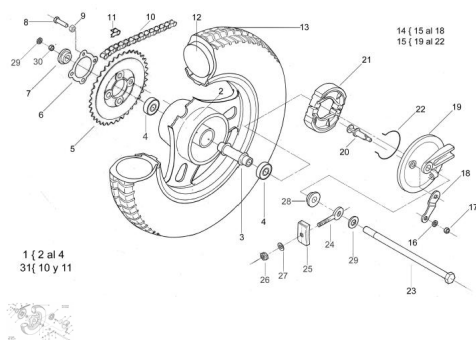

GRUPO RODADOS

Rating: Not Rated Yet

Price:

Variant price modifier:

Base price with tax:

Price with discount:

Salesprice with discount:

Sales price:

Sales price without tax:

Discount:

Tax amount:

[Ask a question about this product](#)

Description

Ref.	Título	Código
1	Conjunto rueda trasera integral C/ Rodamientos	R110418000GR1
2	Rueda trasera pintada	R110419000GR1
3	Sc. Espaciador rueda trasera 64 MM	R110418100
4	Rodamiento 6201 2RS1	R460301922
5	Corona Z= 35	R110417011
7	Distanciador lado corona 14,5 alt.	R230403915
8	Tornillo cabeza hexagonal M7 x 25	512507
9	Tuerca hexagonal autobloqueante M7 x 1	270300011
10	"Sc. cadena 90R 3/16" x 1/2" cortada 97 eslab."	R110423100
11	Unión cadena 90 R	R230423205
12	Cámara 3,50 x 10	R110402020
13	Cubierta 3,5 x 10 4PR GALL	R110402010
14	Conjunto tapa maza armada con palanca	R110404000
16	Arandela plana ø6	100306
17	Tuerca hexagonal autobloqueante	700314040
18	Palanca de freno	R280404915
19	Tapa maza trasera	R280504101
20	Sc. leva de freno	R280404300