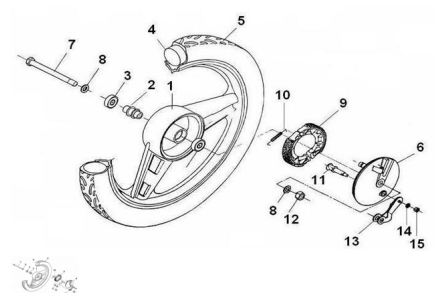

GRUPO RODADOS

Rating: Not Rated Yet

Price:

Variant price modifier:

Base price with tax:

Price with discount:

Salesprice with discount:

Sales price:

Sales price without tax:

Discount:

Tax amount:

[Ask a question about this product](#)

Description	Ref.	Título	Código
	1	RUEDA DE LANTERA INTEGRAL PINTADA BLANCA.	
	2		
	3		
	4	Cámara 2 ¼ x 16	
	5	Cubierta 2 ¼ x 16	
	6	TAPA