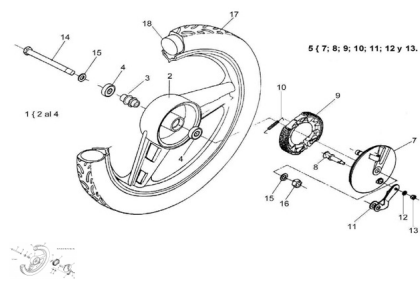

GRUPO RODADOS DELANTERO

Rating: Not Rated Yet

Price:

Variant price modifier:

Base price with tax:

Price with discount:

Salesprice with discount:

Sales price:

Sales price without tax:

Discount:

Tax amount:

[Ask a question about this product](#)

Description	Ref.	Título	Código
	1	Rueda delantera con	
	2	Rueda delantera integral pintada gris	
	3	Sc. Espaciador rueda delantera 22mm	
	4		
	5	Tapa maza completa con