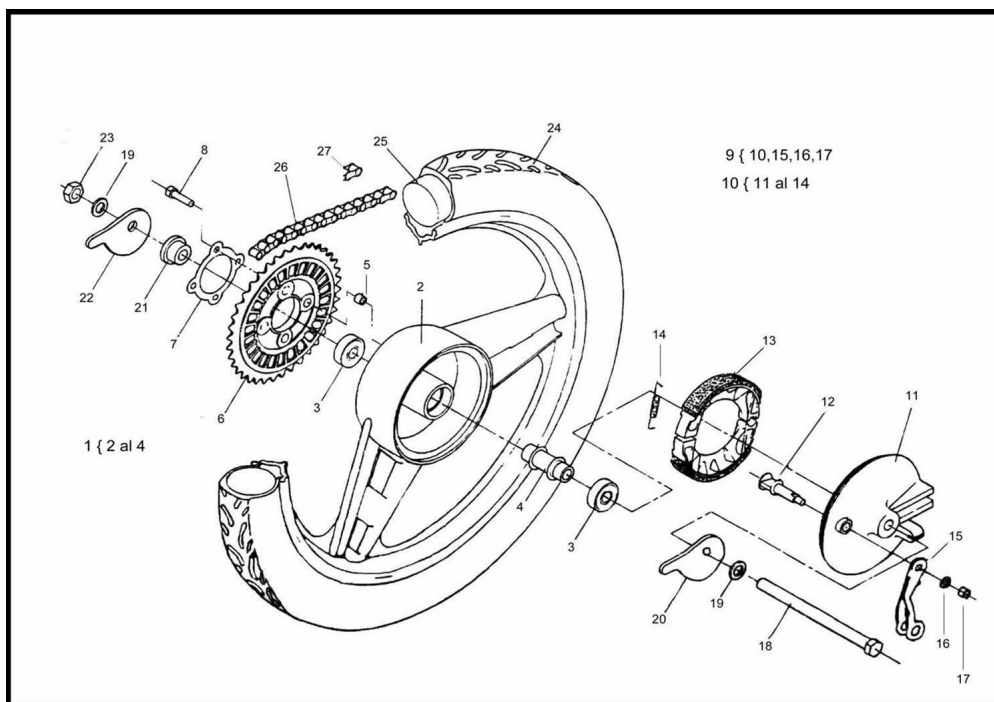

GRUPO RODADO TRASERO

Rating: Not Rated Yet

Price:

Variant price modifier:

Base price with tax:

Price with discount:

Salesprice with discount:

Sales price:

Sales price without tax:

Discount:

Tax amount:

[Ask a question about this product](#)

Description	Ref.	Título	Código
	1		
	2	RUEDA