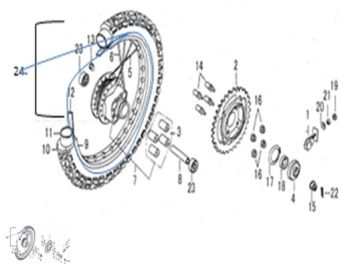

GRUPO RODADO TRASERO

Rating: Not Rated Yet

Price:

Variant price modifier:

Base price with tax:

Price with discount:

Salesprice with discount:

Sales price:

Sales price without tax:

Discount:

Tax amount:

[Ask a question about this product](#)

Description

	Ref.	Título	Código
1		AJUSTA CADENA	19-61411
2		CORONA 56 DIENTES	19-68520
3		BUJE PORTACORONA	19-64250
4		CILINDRO CUBRE CORONA	19-64283
5		KIT RAYOS INTERIOR TRASERO	19-64630
6		KIT RAYOS INTERIOR DELANTERO	19-64640
7		CONJUNTO MAZA TRASERA ARMADA	19-64210