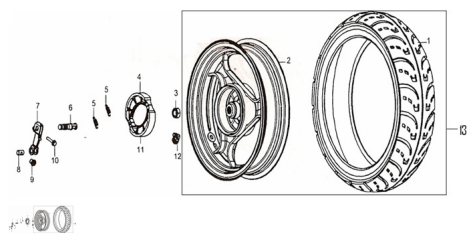

GRUPO RODADO TRASERO

Rating: Not Rated Yet

Price:

Variant price modifier:

Base price with tax:

Price with discount:

Salesprice with discount:

Sales price:

Sales price without tax:

Discount:

Tax amount:

[Ask a question about this product](#)

Description

	Ref.	Título	Código
1		CUBIERTA TRASERA	22-105-140100
2		LLANTA TRASERA	22-105-140200
2		LLANTA TRASERA NEGRA	22-105-140200NE