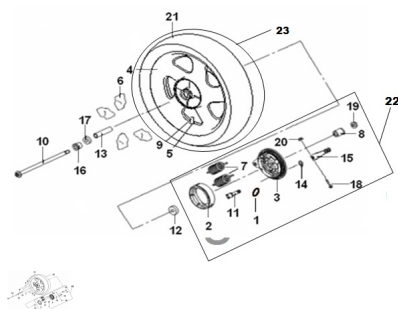

GRUPO RODADO TRASERO

Rating: Not Rated Yet

Price:

Variant price modifier:

Base price with tax:

Price with discount:

Salesprice with discount:

Sales price:

Sales price without tax:

Discount:

Tax amount:

[Ask a question about this product](#)

Description	Ref.	Título	Código
	1	O-RING 20X2.4	175-54015
	2	KIT DE CINTA DE FRENO TRASERO	175-54201
	3	TAPA DE MAZA TRASERA	175-54401
	4	LLANTA DE RUEDA TRASERA 3.00-15	175-54100
	5	VALVULA AIRE RUEDA TRASERA	
	6		175-54024
	7	RESORTE	175-55051