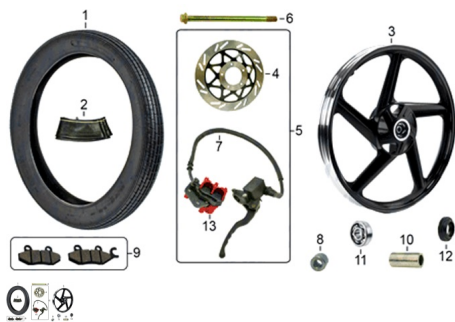

GRUPO RODADO DELANTERO

Rating: Not Rated Yet

Price:

Variant price modifier:

Base price with tax:

Price with discount:

Salesprice with discount:

Sales price:

Sales price without tax:

Discount:

Tax amount:

[Ask a question about this product](#)

Description	Ref.	Título	Código
	1	CUBIERTA DEL 2.75-18	
	2	CAMARA 2.75 - 18	
	3	LLANTA 2.75-18	
	4	DISCO DE FRENO DEL	
	5		
	6	EJE	

ESTRUCTURA : GRUPO RODADO DELANTERO

Ref.	Título	Código
		RUEDA DE LANTERA
7	FLEXIBLE FRENO DE LANTERO	
8	BUJE MAZA RIN	
9		
10		
11		
12	SELLO DE ACEITE 22X35X5	
13	CALIPER DEL ROJO	