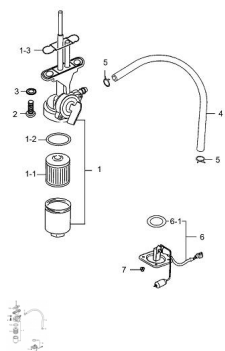

GRUPO ROBINETE

Rating: Not Rated Yet

Price:

Variant price modifier:

Base price with tax:

Price with discount:

Salesprice with discount:

Sales price:

Sales price without tax:

Discount:

Tax amount:

[Ask a question about this product](#)

Description	Ref.	Título	Código
		FILTRO DE	103-44300
		SENSOR DE COMB USTIBLE	103-34810
	1	FILTRO DE	103-44300
	2	TORNILLO	103-9128
	3	JUNTA TORNILLO	103-9168
	4		103-9355