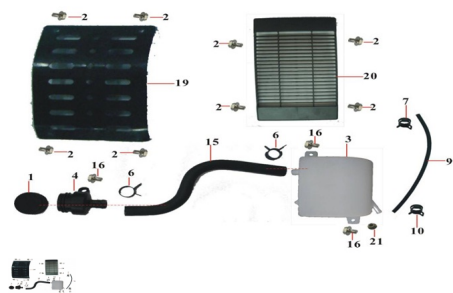

GRUPO RADIADOR

Rating: Not Rated Yet

Price:

Variant price modifier:

Base price with tax:

Price with discount:

Salesprice with discount:

Sales price:

Sales price without tax:

Discount:

Tax amount:

[Ask a question about this product](#)

Description	Ref.	Título	Código
	1	TAPA BOCA CARGA DE AGUA DEL DEPOSITO	
	2	TORNILLO M6X8	
	3	DEPOSITO DE AGUA	
	4	BOCA CARGA DE AGUA	
	6	ANILLO ELASTICO	
	7	ANILLO