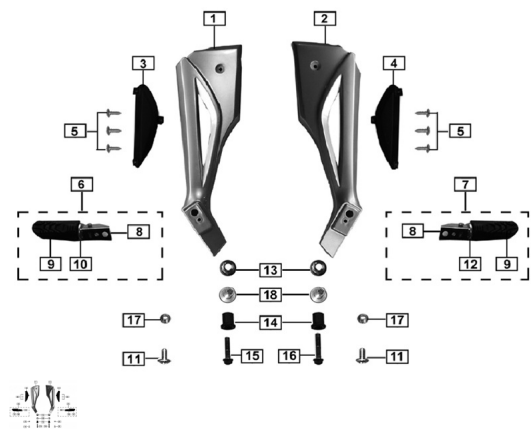

GRUPO POSAPIES TRASEROS

Rating: Not Rated Yet

Price:

Variant price modifier:

Base price with tax:

Price with discount:

Salesprice with discount:

Sales price:

Sales price without tax:

Discount:

Tax amount:

[Ask a question about this product](#)

Description	Ref.	Título	Código
	1	SOPORTE POSAPIÉ TRASERO IZQ.	195-32433
	2	SOPORTE POSAPIÉ TRASERO DER.	195-32122
	3		195-3243A
	4		195-3243B
	5	TORNILLO	195-B0084