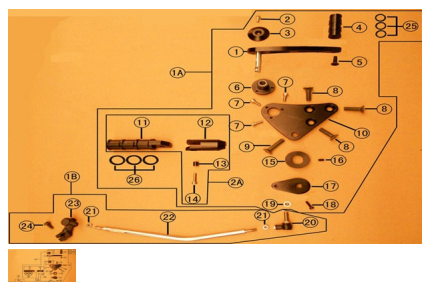

GRUPO POSAPIES IZQUIERDO

Rating: Not Rated Yet

Price:

Variant price modifier:

Base price with tax:

Price with discount:

Salesprice with discount:

Sales price:

Sales price without tax:

Discount:

Tax amount:

[Ask a question about this product](#)

Description	Ref.	Título	Código
	1A	Conjunto apoyapie delantero izquierdo	157-00023
	1B	Conjunto barra	157-00025
	2A	Pedalin apoya pie	157-00024
	1	Pedal de cambio	157-30040
	2	Tornillo M6x25	157-80008
	3	Tope de cierre	157-30041
	4	Apoya pie	157-30042
	5	Tornillo M8x25	157-80015
	6	Eje guia	157-30238
	7	Tornillo M6x25	157-80008
	8	Tornillo M10x25	157-80016
	9	Tornillo	157-80017