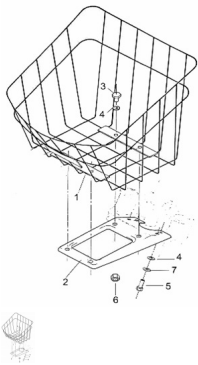

## GRUPO PORTAOBJETOS DELANTERO

Rating: Not Rated Yet

**Price:**

Variant price modifier:

Base price with tax:

Price with discount:

Salesprice with discount:

Sales price:

Sales price without tax:

Discount:

Tax amount:

[Ask a question about this product](#)

Description

Ref.	Título	Código
1	Conjunto Cesto blanco	
2	Conjunto soporte cesto pintado	
3	Tornillo cabeza tanque M6 x 20	100100025

Ref.	Título	Código
4	Arandela plana ø6	100306
5	Tornillo cabeza hexagonal 6 x 15	501506
6	Tuerca hexagonal	700314040
7	Arandela grower ø10	200510