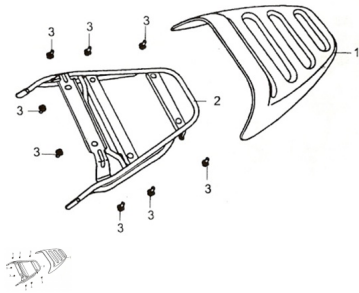

GRUPO PORTAEQUIPAJE

Rating: Not Rated Yet

Price:

Variant price modifier:

Base price with tax:

Price with discount:

Salesprice with discount:

Sales price:

Sales price without tax:

Discount:

Tax amount:

[Ask a question about this product](#)

Description

	Ref.	Título	Código
1		TAPA PORTA EQUIPAJE ROJA	22-105-130100
1		TAPA PORTA EQUIPAJE ROJA	22-105-130100