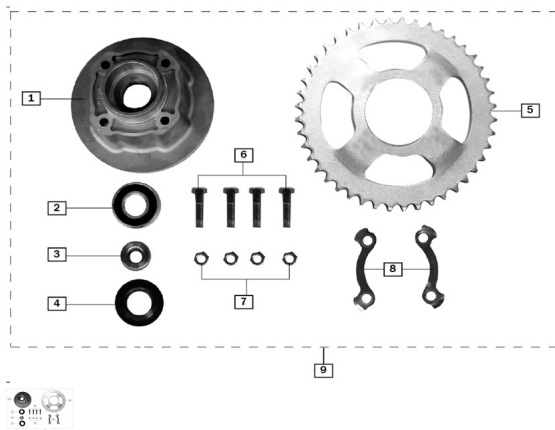

GRUPO PORTA CORONA Y CORONA

Rating: Not Rated Yet

Price:

Variant price modifier:

Base price with tax:

Price with discount:

Salesprice with discount:

Sales price:

Sales price without tax:

Discount:

Tax amount:

[Ask a question about this product](#)

Description	Ref.	Título	Código
	1	PORTA CORONA	195-55001
	2		195-92102
	3	BUJE INTERNO PORTA CORONA	195-55015
	4	RETÉN	195-55005
	5	CORONA	195-55002
	6	TORNILLO	195-B0578