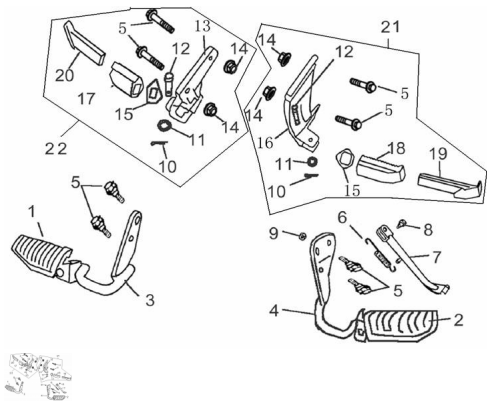

GRUPO PEDALINES

Rating: Not Rated Yet

Price:

Variant price modifier:

Base price with tax:

Price with discount:

Salesprice with discount:

Sales price:

Sales price without tax:

Discount:

Tax amount:

[Ask a question about this product](#)

Description

Ref.	Título	Código
1	GOMA DEL PEDALIN DELANTERO DERECHO	3-42542
2	GOMA DEL PEDALIN DELANTERO IZQUIERDO	3-42642
3	SOPORTE DEL PEDALIN DELANTERO DERECHO	3-42560
4	SOPORTE DEL PEDALIN DELANTERO IZQUIERDO	3-42620
5	TORNILLO M6 X 20	3-GB/T16674-15
6	RESORTE DE PIERNA APOYO	3-42341
7	SOSTEN LATERAL	3-42300
8	TORNILLO DEL SOSTEN LATERAL	3-42342
9	ARANDELA M10 X 1.25	3-GB/T16171
10	TORNILLO M2 X 16	3-GB/T91-2
11	ARANDELA 6	3-GB/T97.1-3
12	BULON	3-GB/T882
13	SOPORTE PEDALIN ACOMPAÑANTE DERECHO	3-42721
14	TUERCA M8	3-GB/T6187.1-2
15	RETEN PEDALIN APOYA PIE DERECHO	3-42763
16	SOPORTE PEDALIN ACOMPAÑANTE IZQUIERDO	3-42731
17	APOYA PIE ACOMPAÑANTE IZQUIERDO	3-42761
18	APOYA PIE ACOMPAÑANTE DERECHO	3-42771
19	BARRA DEL APOYA PIE TRASERO IZQUIERDO	3-42790
20	BARRA DEL APOYA PIE TRASERO DERECHO	3-42780
21	CONJUNTO PEDALIN ACOMPAÑANTE IZQUIERDO	3-900-6
22	CONJUNTO PEDALIN ACOMPAÑANTE DERECHO	3-900-7