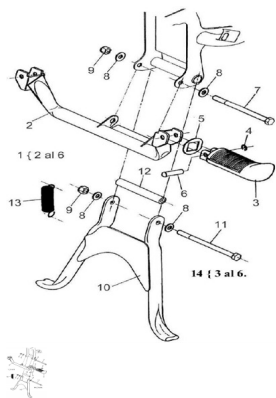

GRUPO PEDALIN SPEED

Rating: Not Rated Yet

Price:

Variant price modifier:

Base price with tax:

Price with discount:

Salesprice with discount:

Sales price:

Sales price without tax:

Discount:

Tax amount:

[Ask a question about this product](#)

Description	Ref.	Título	Código
	1	Conjunto Soporte pedalín speed	
	2		
	3	Sc. Pedalín apoya pie	
	4	Anillo RS ø eje 7	400113010
	5	Traba pedalín