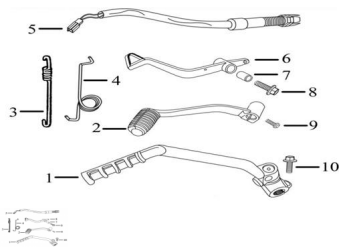

GRUPO PEDALES

Rating: Not Rated Yet

Price:

Variant price modifier:

Base price with tax:

Price with discount:

Salesprice with discount:

Sales price:

Sales price without tax:

Discount:

Tax amount:

[Ask a question about this product](#)

Description

	Ref.	Título	Código
1		PEDAL DE ARRANQUE	70-19384
2		PEDAL DE CAMBIOS	70-19243
3		RESORTE PEDAL DE FRENO	70-29133
4		RESORTE PEDAL DE FRENO 2	70-29132
5		BULBO DE FRENO TRASERO	70-27176
6		PEDAL DE FRENO TRASERO	70-29112