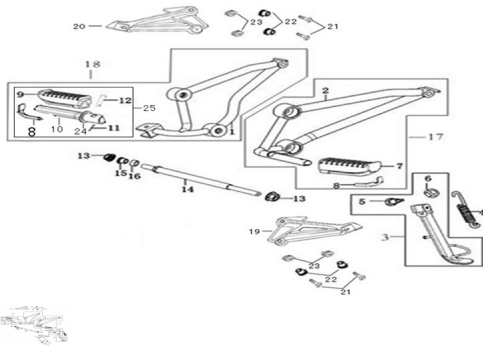

## GRUPO PEDALERA FRONTAL Y TRASERA

Rating: Not Rated Yet

**Price:**

Variant price modifier:

Base price with tax:

Price with discount:

Salesprice with discount:

Sales price:

Sales price without tax:

Discount:

Tax amount:

[Ask a question about this product](#)

Description	Ref.	Título	Código
	1	SOPORTE DE PEDALIN DERECHO	176-31168
	2	SOPORTE DE PEDALIN	176-31167
	3	SOSTEN LATERAL	176-31187
	4	RESORTE	
	5	TORNILLO DE CABEZA H	176-38002

**ESTRUCTURA : GRUPO PEDALERA FRONTAL Y TRASERA**

---

Ref.	Título	Código
6	TUERCA DE CABEZA H	176-38034
7	GOMA DEL PEDALIN	176-31171
8	TOPE DEL PEDALIN	
9	GOMA DEL PEDALIN	176-31171
10	EJE	176-31348
11	CHAVETA	
12	PERNO	176-38061
13	TUERCA M12x1.25	176-38040
14	EJE	
15		176-38047
16		176-38047
17		176-31165
18		176-31166
19	PLACA TRI ANGULAR	176-31221
20	PLACA TRI ANGULAR	176-31222
21	TORNILLO	176-38019
22		

Ref.	Título	Código
	23	
	24	176-38045
	25	176-31170