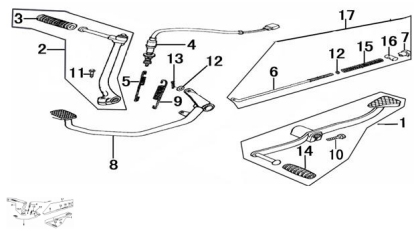

GRUPO PEDAL DE FRENO TRASERO

Rating: Not Rated Yet

Price:

Variant price modifier:

Base price with tax:

Price with discount:

Salesprice with discount:

Sales price:

Sales price without tax:

Discount:

Tax amount:

[Ask a question about this product](#)

Description

Ref.	Título	Código
1	PEDAL DE CAMBIOS	250303600
2	PALANCA PUESTA EN MARCHA ARAMADA	250303200
3	APOYA PIE GOMA PUESTA EN MARCHA (BUSINESS)	250303195
4	BULBO DE STOP FRENO TRASERO	10-35350
5	RESORTE BULBO DE STOP	10-35913
6	VARILLA AJUSTE FRENO TRASERO	10-65521