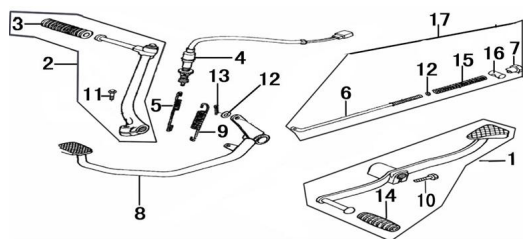

GRUPO PEDAL DE FRENO TRASERO

Rating: Not Rated Yet

Price:

Variant price modifier:

Base price with tax:

Price with discount:

Salesprice with discount:

Sales price:

Sales price without tax:

Discount:

Tax amount:

[Ask a question about this product](#)

Description

Ref.	Título	Código
1	PEDAL DE CAMBIOS	250303600
2	PALANCA PUESTA EN MARCHA ARAMADA	250303200
3	APOYA PIE GOMA PUESTA EN MARCHA (BUSINESS)	250303195
4	BULBO DE STOP FRENO TRASERO	10-35350
5	RESORTE BULBO DE STOP	10-35913
6	VARILLA AJUSTE FRENO TRASERO	10-65521
7	TUERCA REGISTRO DE FRENO TRASERO	10-65513
8	PEDAL FRENO TRASERO	10-65400
9	RESORTE VARILLA PEDAL DE FRENO TRASERO	10-65511
10	TORNILLO M6 X 20 FIJACION COBERTOR DERECHO	512006
11	TORNILLO M6 X 25	512506
12	ARANDELA ø 6	10-GB/97.1-85
13	SEGURO PEDAL DE FRENO TRASERO	10-GB9771-85
14	CAPUCHÓN DE GOMA	250303582
15	RESORTE VARILLA PEDAL DE FRENO TRASERO	10-65511
16	PERNO GUIA FRENO TRASERO	10-65512
17	VARILLA CONECTORA FRENO TRASERO ARMADA	10-65510