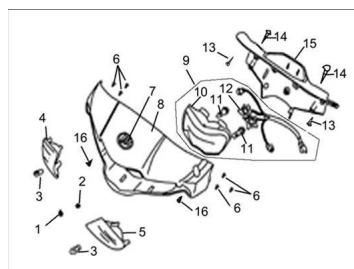

GRUPO OPTICA DELANTERA

Rating: Not Rated Yet

Price:

Variant price modifier:

Base price with tax:

Price with discount:

Salesprice with discount:

Sales price:

Sales price without tax:

Discount:

Tax amount:

[Ask a question about this product](#)

Description

Ref.	Título	Código
1	TORNILLOS AJUSTES DE FAROS	9-33118
2	ARANDELA 5	9-GB/T8
3	BULBO 12V 10W	9-GB157
4	LENTE DE GIRO DELANTERO DERECHO	9-33611
5	LENTE DE GIRO DELANTERO IZQUIERDO	9-33641
6	TORNILLO ST4.2X13	9-GB/T8-1
7	CAPUCHON FAROS	9-68161
8	CARENADO OPTICA GRIS	9-43111GR
8	CARENADO OPTICA BORDO	9-43111BO
8	CARENADO OPTICA GRIS (FULL)	9-43111GR-1
8	CARENADO OPTICA BORDO (FULL)	9-43111BO-1
9	CONJUNTO FAROL DELANTERO	9-33100
10	CONJUNTO LENTE	9-33130
11	BULBO LUZ PRINCIPAL 12V - 18W	9-GB157-1
12	ZOCALO DE LUZ	9-33120
13	TORNILLO ST5X16	9-GB/T8-2
14	TORNILLO ST5X16	9-GB/T8-3