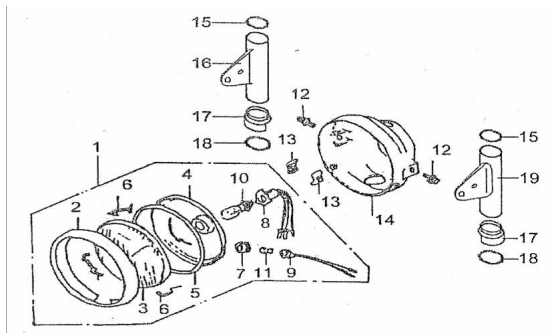

GRUPO OPTICA DELANTERA

Rating: Not Rated Yet

Price:

Variant price modifier:

Base price with tax:

Price with discount:

Salesprice with discount:

Sales price:

Sales price without tax:

Discount:

Tax amount:

[Ask a question about this product](#)

Description	Ref.	Título	Código
	1	OPTICA D ELANTERA	2-33100
	2	ARO DE OPTICA D ELANTERA	2-33150
	3	VIDRIO DE OPTICA D ELANTERA	2-33131
	4		2-33132
	5	JUNTA DE OPTICA	2-33111
	6	SUGURO	2-33115