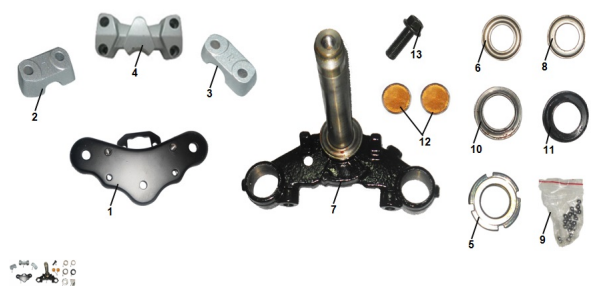

GRUPO MOVIMIENTO DIRECCION

Rating: Not Rated Yet

Price:

Variant price modifier:

Base price with tax:

Price with discount:

Salesprice with discount:

Sales price:

Sales price without tax:

Discount:

Tax amount:

[Ask a question about this product](#)

Description	Ref.	Título	Código
	1	CRUCETA SUPERIOR	197-31018
	2		197-31021
	3		
	4	SOPORTE	197-31020
	5		197-31027
	6		197-31031