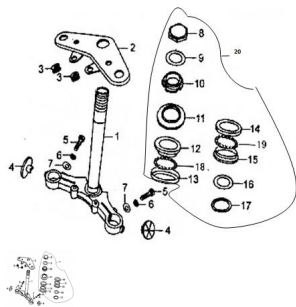

GRUPO MOVIMIENTO DE DIRECCION

Rating: Not Rated Yet

Price:

Variant price modifier:

Base price with tax:

Price with discount:

Salesprice with discount:

Sales price:

Sales price without tax:

Discount:

Tax amount:

[Ask a question about this product](#)

Description	Ref.	Título	Código
	1	CRUCETA CON CAÑO VELA (HOT /SWEET)	
	1	CRUCETA CON CAÑO VELA (G2/CHILI)	
	2	GUIA	
	2	CRUCETA SUPERIOR (CHILLI)	
	3	GUIA DE GOMA SOPORTE