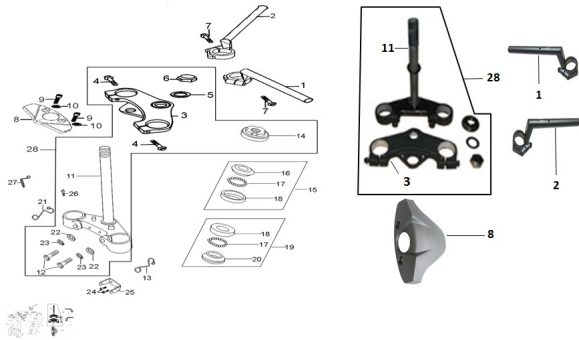

## GRUPO MOVIMIENTO DE DIRECCION (RX 200 NAKED, RX 200 NAKED E, RX 200 R, RX 200 RE)

Rating: Not Rated Yet

**Price:**

Variant price modifier:

Base price with tax:

Price with discount:

Salesprice with discount:

Sales price:

Sales price without tax:

Discount:

Tax amount:

[Ask a question about this product](#)

Description	Ref.	Título	Código
	1		138-32003
	2		138-32004
	3	CRUCETA SUPERIOR	138-31018
	3	CRUCETA SUPERIOR	138-80035
	11	CRUCETA CON CAÑO VELA	138-31013
	11	CRUCETA CON CAÑO	138-80045

Ref.	Título	Código
		VELA
15		138-31280
19		138-31281
28	CRUCETA C/CAÑO VELA	138-31012
28	CRUCETA C/CAÑO VELA	138-80055