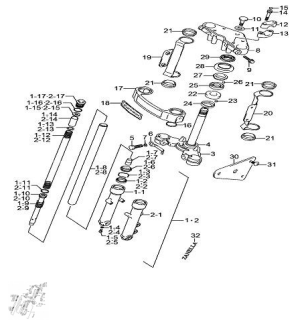

GRUPO MOVIMIENTO DE DIRECCION

Rating: Not Rated Yet

Price:

Variant price modifier:

Base price with tax:

Price with discount:

Salesprice with discount:

Sales price:

Sales price without tax:

Discount:

Tax amount:

[Ask a question about this product](#)

Description	Ref.	Título	Código
			103-51103
			103-51104
	1		103-51103
	2		103-51104
	3	CRUZETA CON CAÑO VELA	103-51410
	4	CUBETA	103-51621