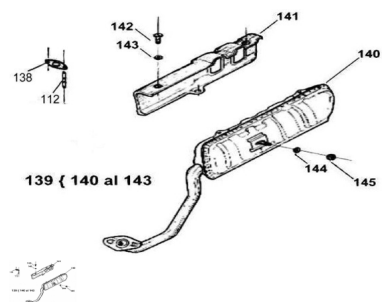

GRUPO MOTOR

Rating: Not Rated Yet

Price:

Variant price modifier:

Base price with tax:

Price with discount:

Salesprice with discount:

Sales price:

Sales price without tax:

Discount:

Tax amount:

[Ask a question about this product](#)

Description	Ref.	Título	Código
	112	Espárrago sujeción caño escape	
	138	Junta caño de escape	
	139	Caño de escape y silenciador POCK negro FN	
	140	Caño de escape silenciador	
	141	Protector silenciador	
	142	Tornillo	102001925