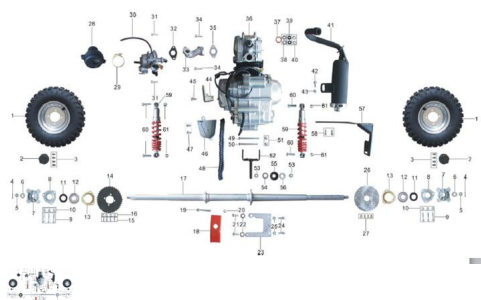

GRUPO MOTOR

Rating: Not Rated Yet

Price:

Variant price modifier:

Base price with tax:

Price with discount:

Salesprice with discount:

Sales price:

Sales price without tax:

Discount:

Tax amount:

[Ask a question about this product](#)

Description	Ref.	Título	Código
	1	Rueda trasera completa	
	2		
	3	Tornillo con flange M8 x 25	
	4	Perno 3 x 30	
	5	Tuerca castillo M14 x 1,5	
	6	Arandela ø14