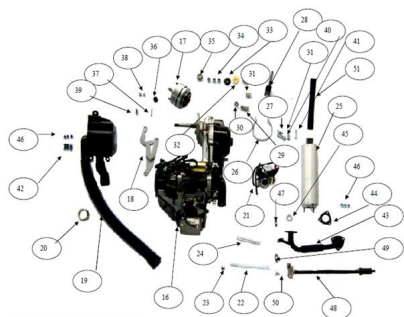

GRUPO MOTOR

Rating: Not Rated Yet

Price:

Variant price modifier:

Base price with tax:

Price with discount:

Salesprice with discount:

Sales price:

Sales price without tax:

Discount:

Tax amount:

[Ask a question about this product](#)

Description	Ref.	Título	Código
	16	Motor	
	17	Conjunto embrague	
	18	Soporte	
	19	Filtro de aire	
	20	Abrazadera filtro de aire	131-80030
	21	carburador