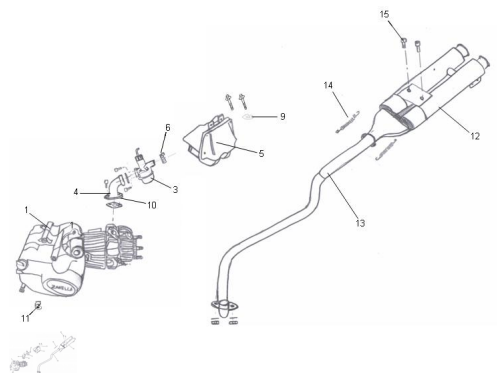

GRUPO MOTOR

Rating: Not Rated Yet

Price:

Variant price modifier:

Base price with tax:

Price with discount:

Salesprice with discount:

Sales price:

Sales price without tax:

Discount:

Tax amount:

[Ask a question about this product](#)

Description

Ref.	Título	Código
1	MOTOR 125 CC 4 TIEMPOS	R350301100
2	TUERCA HEXAGONAL AUTOBLOQUEANTE M8 X 1,25	R461400055
3	C.CARBURADOR	R350301200
4	TUBO DE ADMISION CARBURADOR MECANIZADO	R350301320
5	CAJA DE AIRE COMPLETA CON TUBO DE ADMISION	R350313000
6	ABRAZADERA 30-45 UNION FILTRO	R110303220
7	Tornillo allen M6 x 25	312506
8	Arandela plana ø6	100306
9	Arandela grower ø6	200306
10	SUPLEMENTO TUBO DE ADMISION	R350301310
11	GUÍA FLEXIBLE FRENO.	R400607010
12	C.SILENCIADOR PINTADO	R350301040N0
13	C.CAÑO DE ESCAPE PINTADO	R350301420N0
14	RESORTE SUJECION SILENCIADOR	R350301910
15	Tornillo Allen M6x20	312006