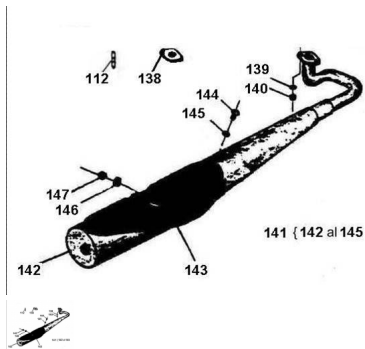

GRUPO MOTOR

Rating: Not Rated Yet

Price:

Variant price modifier:

Base price with tax:

Price with discount:

Salesprice with discount:

Sales price:

Sales price without tax:

Discount:

Tax amount:

[Ask a question about this product](#)

Description	Ref.	Título	Código
	112	Espárrago sujeción caño escape	
	138	Junta caño de escape	
	139		R200306
	140	TUERCA H	R600606
	141	C. SILENCI ADOR ARMADO