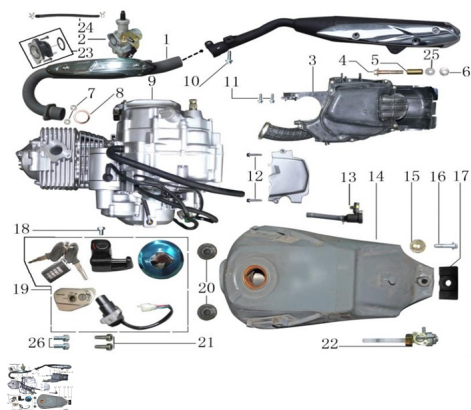

GRUPO MOTOR

Rating: Not Rated Yet

Price:

Variant price modifier:

Base price with tax:

Price with discount:

Salesprice with discount:

Sales price:

Sales price without tax:

Discount:

Tax amount:

[Ask a question about this product](#)

Description

Ref.	Título	Código
1	CAÑO DE ESCAPE COMPLETO	160-181000
1	CAÑO DE ESCAPE COMPLETO	161-181000
2	CARBURADOR	160-161000
2	CARBURADOR	161-161000
3	FILTRO DE AIRE COMPLETO	161-171000
4	TORNILLO DE CAJA HERRAMIENTAS M6X16	160-906104
5	DISTNCIADOR M8X45	160-902009
6	TUERCA M6	160-906124
7	TUERCA M6	160-906124
8	BRIDA DE ESCAPE	160-180001
8	BRIDA DE ESCAPE	161-180001