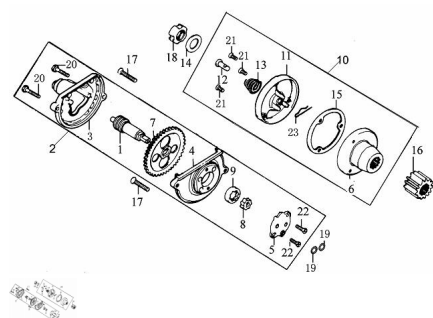

GRUPO MONTAJE BOMBA DE ACEITE

Rating: Not Rated Yet

Price:

Variant price modifier:

Base price with tax:

Price with discount:

Salesprice with discount:

Sales price:

Sales price without tax:

Discount:

Tax amount:

[Ask a question about this product](#)

Description

	Ref.	Titulo	Código
1		EJE DE BOMBA	7-15116
2		CONJUNTO BOMBA DE ACEITE	7-15100
3		TAPA ENGRANAJE	7-15119
4		CUERPO BOMBA DE ACEITE	7-15111
5		TAPA BOMBA DE ACEITE	7-15112
6		ROTOR FILTRO DE ACEITE	7-15420
7		ENGRANAJE IMPULSOR BOMBA	7-15121
8		ROTOR INTERIOR	7-15114
9		ROTOR EXTERIOR	7-15115
10		CONJUNTO FILTRO DE ACEITE	7-15410
11		TAPA FILTRO	7-15414
12		TUBO DE ACEITE	7-15431
13		RESORTE ROTOR	7-15432
14		ARANDELA TAPA ROTOR	7-22632
15		JUNTA TAPA FILTRO	7-15415
16		ENGRANAJE IMPULSOR PRIMARIO	18-22621
17		TORNILLO M6 X 30	7-GB/T819.1
18		TUERCA ROTOR	7-22631
19		O-RING 9.4 X 2.4	7-15131

MOTOR : GRUPO MONTAJE BOMBA DE ACEITE

	Ref.	Titulo	Código
20		TORNILLO M5 X 20	7-GB/T5782
21		TORNILLO M5 X 12	7-GB/T819.1-1
22		TORNILLO M4 X 12	7-GB/T820-1
23		SEGURO ROTOR	7-15413