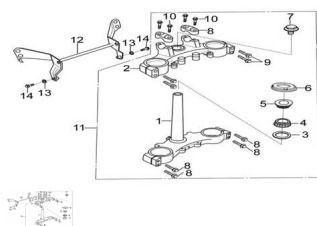

GRUPO MANUBRIO

Rating: Not Rated Yet

Price:

Variant price modifier:

Base price with tax:

Price with discount:

Salesprice with discount:

Sales price:

Sales price without tax:

Discount:

Tax amount:

[Ask a question about this product](#)

Description

Ref.	Título	Código
1	CRUCETA CON CAÑO VELA	81-51210
2	CABEZAL	81-51311
3	CUBETA INFERIOR	81-51215
4	RODAMIENTO INFERIOR VASTAGO DE DIRECCION	81-51960
5	RODAMIENTO SUPERIOR VASTAGO DE DIRECCION	81-51950
6	TUERCA SUPERIOR DIRECCION	81-93240
7	TORNILLO SUJECION CABEZAL	81-93221
8	SOPORTE MANUBRIO	81-47212
9	TORNILLO, M8X35	81-GB/T1
10	TORNILLO, M8X45	81-GB/T1-1
11	CRUZETA Y CABEZAL COMPLETO	81-51200
12	SOPORTE FAROL DELANTERO	81-33930