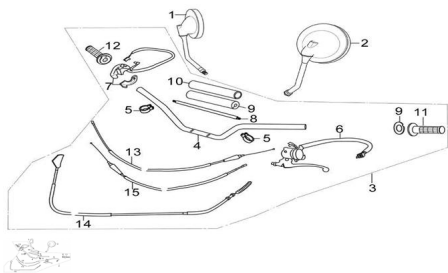

GRUPO MANUBRIO

Rating: Not Rated Yet

Price:

Variant price modifier:

Base price with tax:

Price with discount:

Salesprice with discount:

Sales price:

Sales price without tax:

Discount:

Tax amount:

[Ask a question about this product](#)

Description

Ref.	Título	Código
1	ESPEJO RETROVISOR DERECHO	81-57100
2	ESPEJO RETROVISOR IZQUIERDO	81-57200
3	MANUBRIO COMPLETO ARMADO	81-47000
4	MANUBRIO	81-47110
5	ABRAZADERA DE MANUBRIO	81-47187
6	MANILLAR LADO EMBRAGE	81-35200
7	MANILLAR LADO ACELERADOR	81-35100
8	BARRA REFUERZO MANUBRIO DELANTERO	81-47188
9	GOMA AMORTIGUADORA BARRA REFUERZO MANUBRIO	81-47185
10	CUBRE GOMA AMORTIGUADORA BARRA REFUERZO	81-59424
11	PUÑO LADO EMBRAGE	81-47411